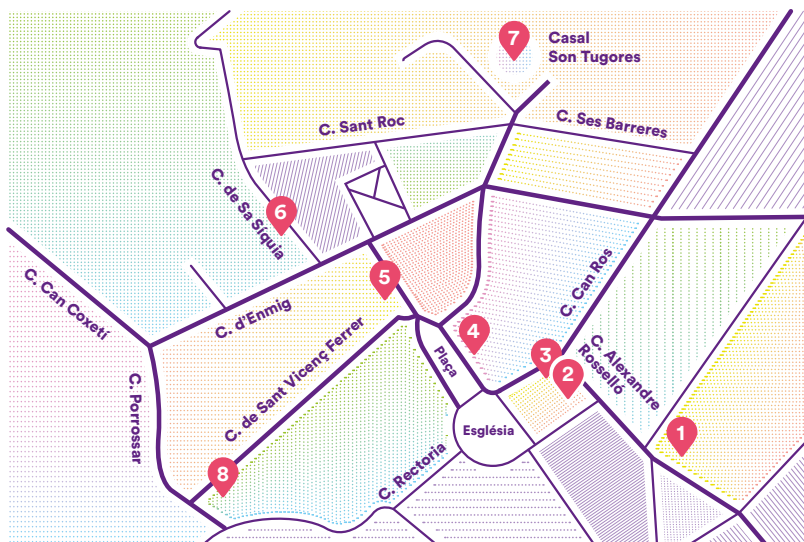

1 Torre Electricitat Avinguda de la Constitució, 11 2 Roc 68 C/ Alexandre Rosselló, 10 3 Can Bou C/ Alexandre Rosselló, 4 4 Ajuntament Porxada Ajuntament Pati Ajuntament Hall Ajuntament Sala Plens Plaça de La Vila/ Torre Ajuntament Plaça de la Vila, 17	5 CLM Arquitectura, Espai Vitrina C/ Can Xalet, 1 6 Colmado Sa Síquia C/ de Sa Síquia, 3 7 Casal Son Tugores Parc de Son Tugores Clastra de Son Tugores, 2 8 Teatre d'Alaró C/ de Sant Vicenç Ferrer, 33

PEP LLABRÉS art contemporani / COLMADO SA SÍQUIA / CAN BOU / ROC 68

Agrímets a tots els i les artistes participants, així com a totes aquelles persones que han fet possible aquesta nova edició.