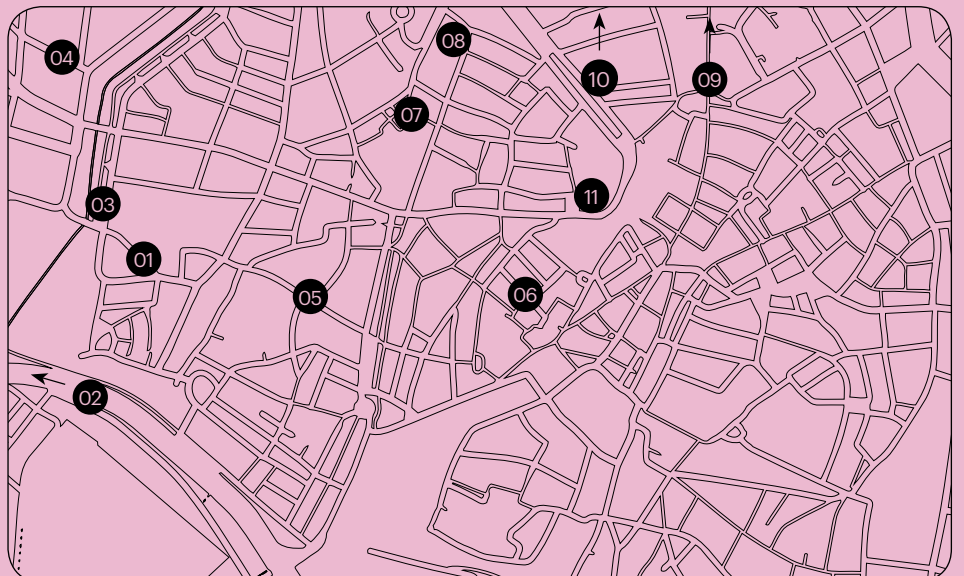

### Galeria Horrach Moyà

*12 Pictures* - **Girbent**  
Carrer Catalunya, 7, 07011 Palma

*Mezzanine 3* - Group show - **Terence Koh, Carles Congost, Muntean/Rosenblum, Susy Gómez i Girbent**  
Plaça de la Drassana, 15, 07012 Palma

Fins al 13.09.2021

Galeria carrer Catalunya  
Horari: dl.-dv. de 10 a 13:30, de 16:30 a 20

Galeria Sa Drassana  
Horari: dt.-dg. de 18 a 24h

### Mapa

- 01 - ABA Art Lab
- 02 - CCA Andratx
- 03 - Galeria Fran Reus
- 04 - Horrach Moyà
- 05 - Kewenig Palma
- 06 - Galeria Pelaires
- 07 - Galeria Pep Llabrés
- 08 - Galeria Xavier Fiol
- 09 - Maior Pollença
- 10 - L21 Gallery